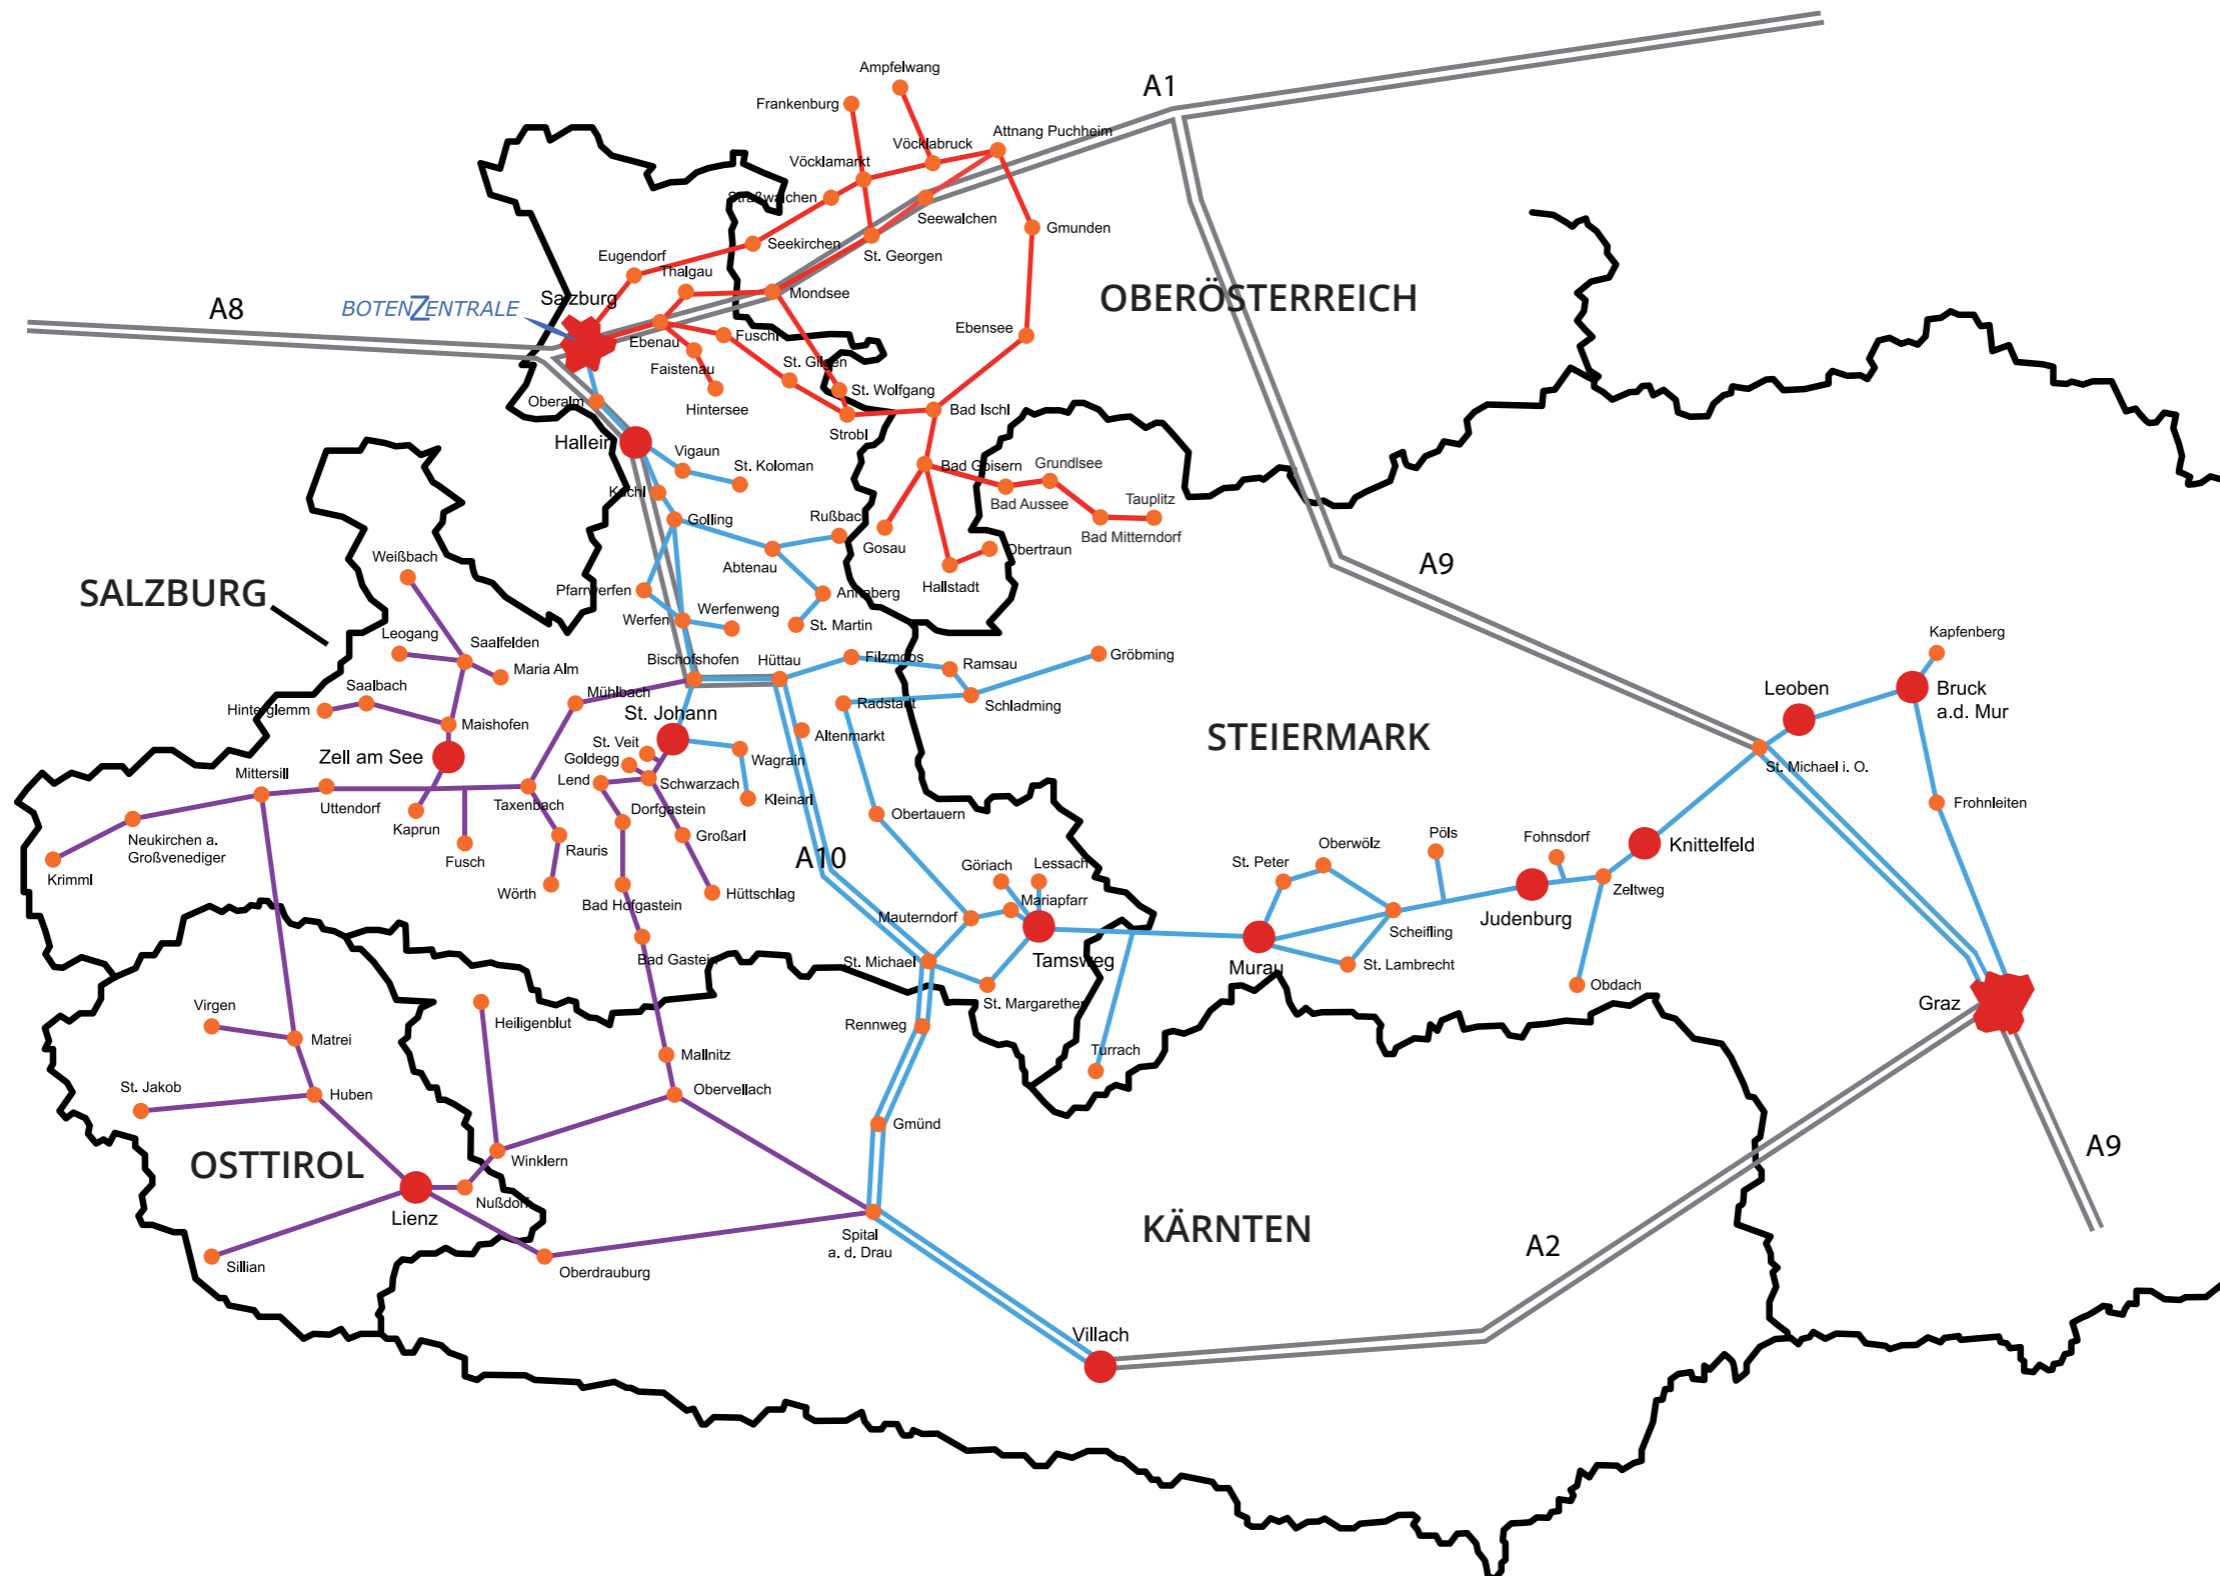

Loferer Bundesstraße 85
5700 Zell am See

Tel.: +43 (0)6542 / 73228
Fax: +43 (0)6542 / 73228-8

E-Mail: transporte@voithofer.at
Web: www.voithofer.at

Austraße 219
5350 Strobl

Telefon: +43 (0)6137 / 5396
Fax: +43 (0)6137 / 5396-20

Mail: office@schoendorfer-trans.at
Web: www.schoendorfer-trans.at

5570 Mauterndorf 457

Tel.: +43 (0)6472 / 7220
Fax: +43 (0)6474 / 2913 18

E-Mail: office@steinlechner.cc
Web: www.steinlechner.cc